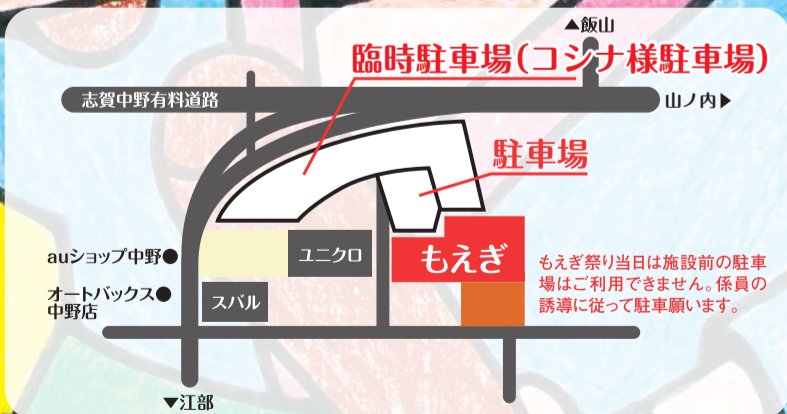

# もえぎ祭り

平成28年

8月6日(土)

10:00 → 16:00

南里佳  
モノマネショー

ピエロの  
ようへいくん  
大道芸

もえぎ屋台開催!!

アイス、かき氷、おやき、飲み物、焼きそば、焼き鳥、フランクフルト、綿あめ、ゲーム(ひもくじ、水ヨーヨー、風船釣り)

◎売店出店: (株)光洋

売店以外はすべて無料

天明五閑太鼓演奏  
たんぽぽ保育園ダンス  
Smile Flowerダンス  
[明夢]人形劇

北信総合病院